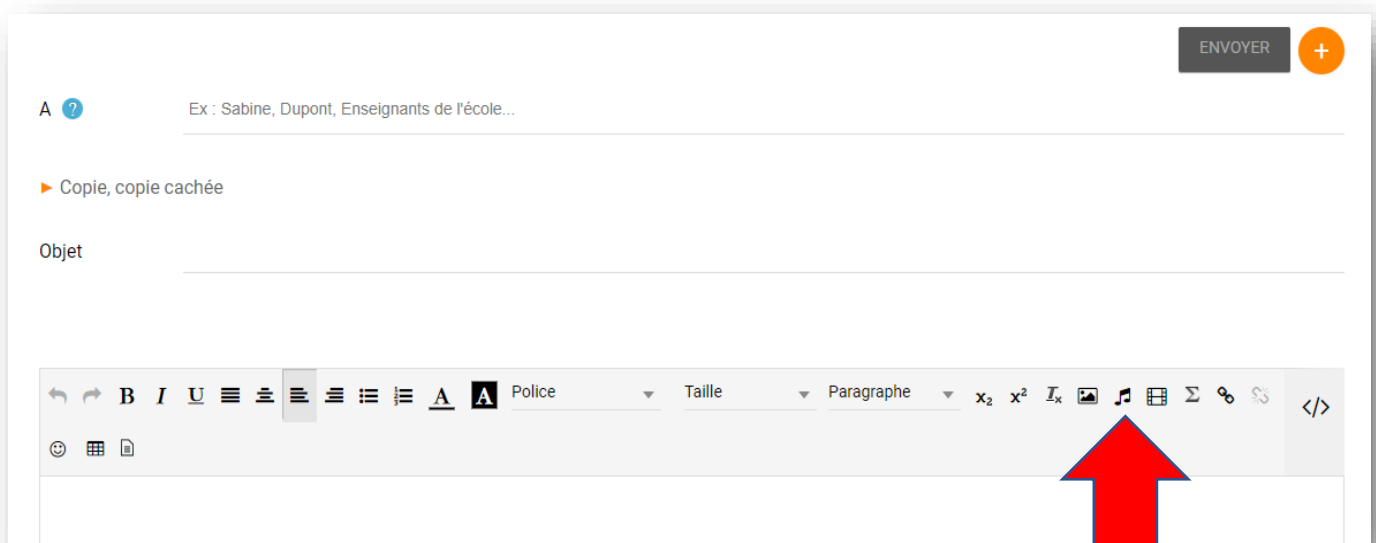

Réaliser votre présentation orale sur l'ENT Néo

Grâce à l'application Messagerie

Clic 1 :

Clic 2 :

Clic 3 :

Clics 4 :

Clic 5 :

Enregistrer quand
vous êtes satisfait !