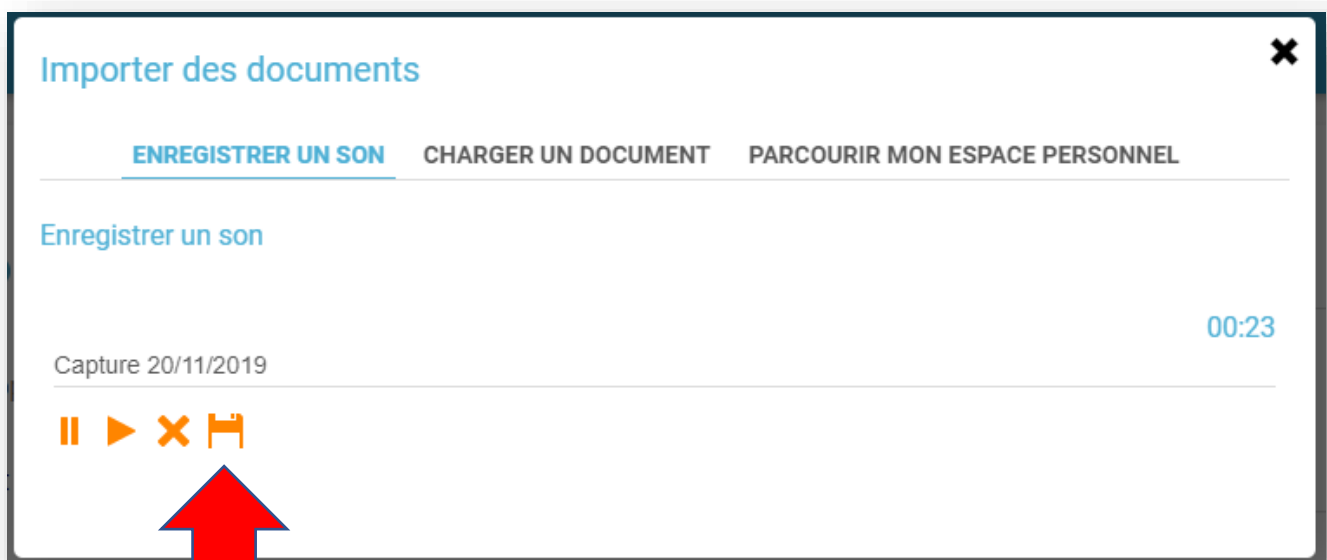

Réaliser votre présentation orale sur l'ENT Néo

Grâce à l'application Messagerie

Clic 1 :

Clic 2 :

Clic 3 :

Clics 4 :

Clic 5 :

Enregistrer quand
vous êtes satisfait !